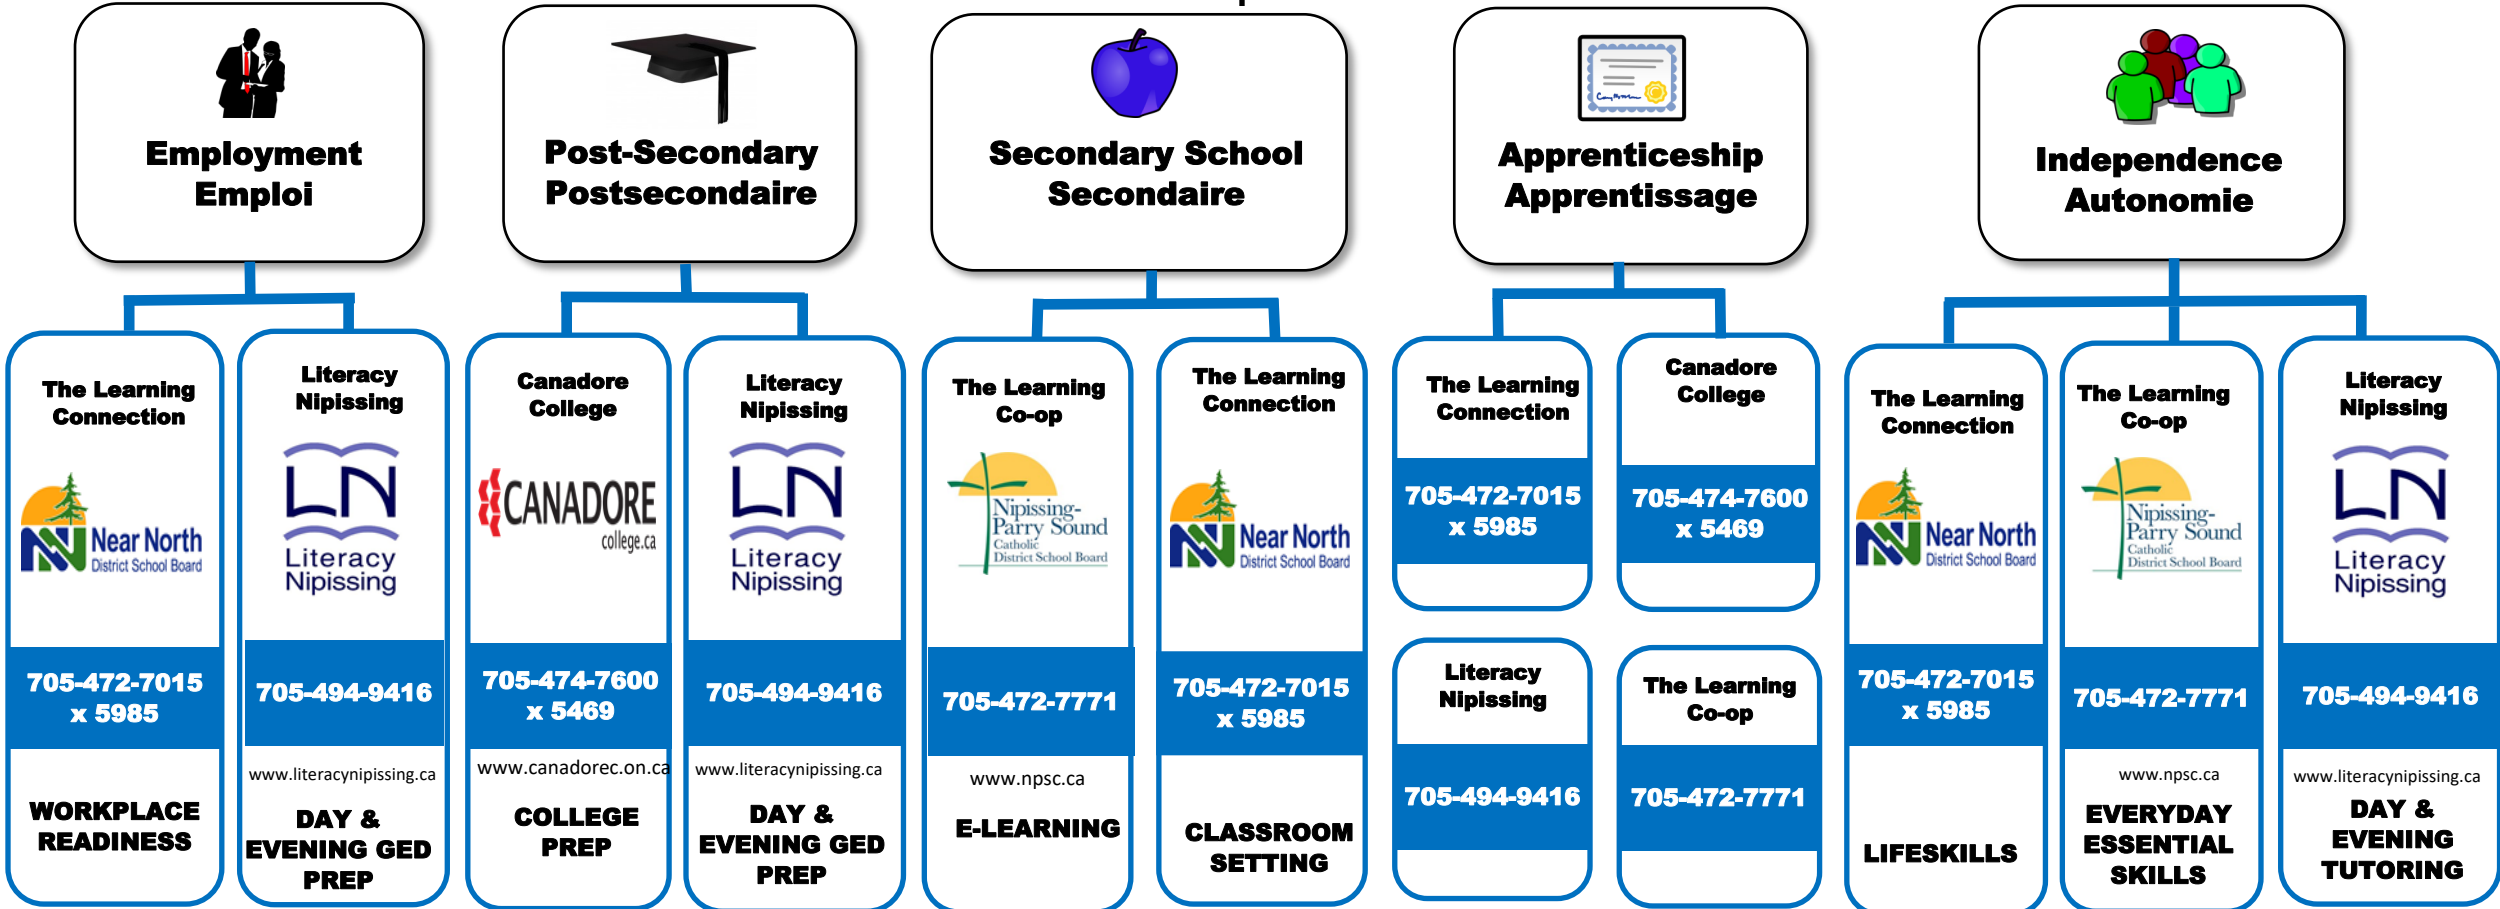

# North Bay Literacy Referral Map

**Client** 

# Organigramme d'aiguillage des services d'alphabétisation de North Bay

06/27/2017

**CFN**  **Le centre de formation du Nipissing**  
**705-472-6673, www.formationnipissing.ca**  
 Serving employment, post-secondary, secondary, apprenticeship and independence goal paths. Ateliers individuels ou en petits groupes, Aptitudes pour le marché du travail, Formation à distance—cours en ligne